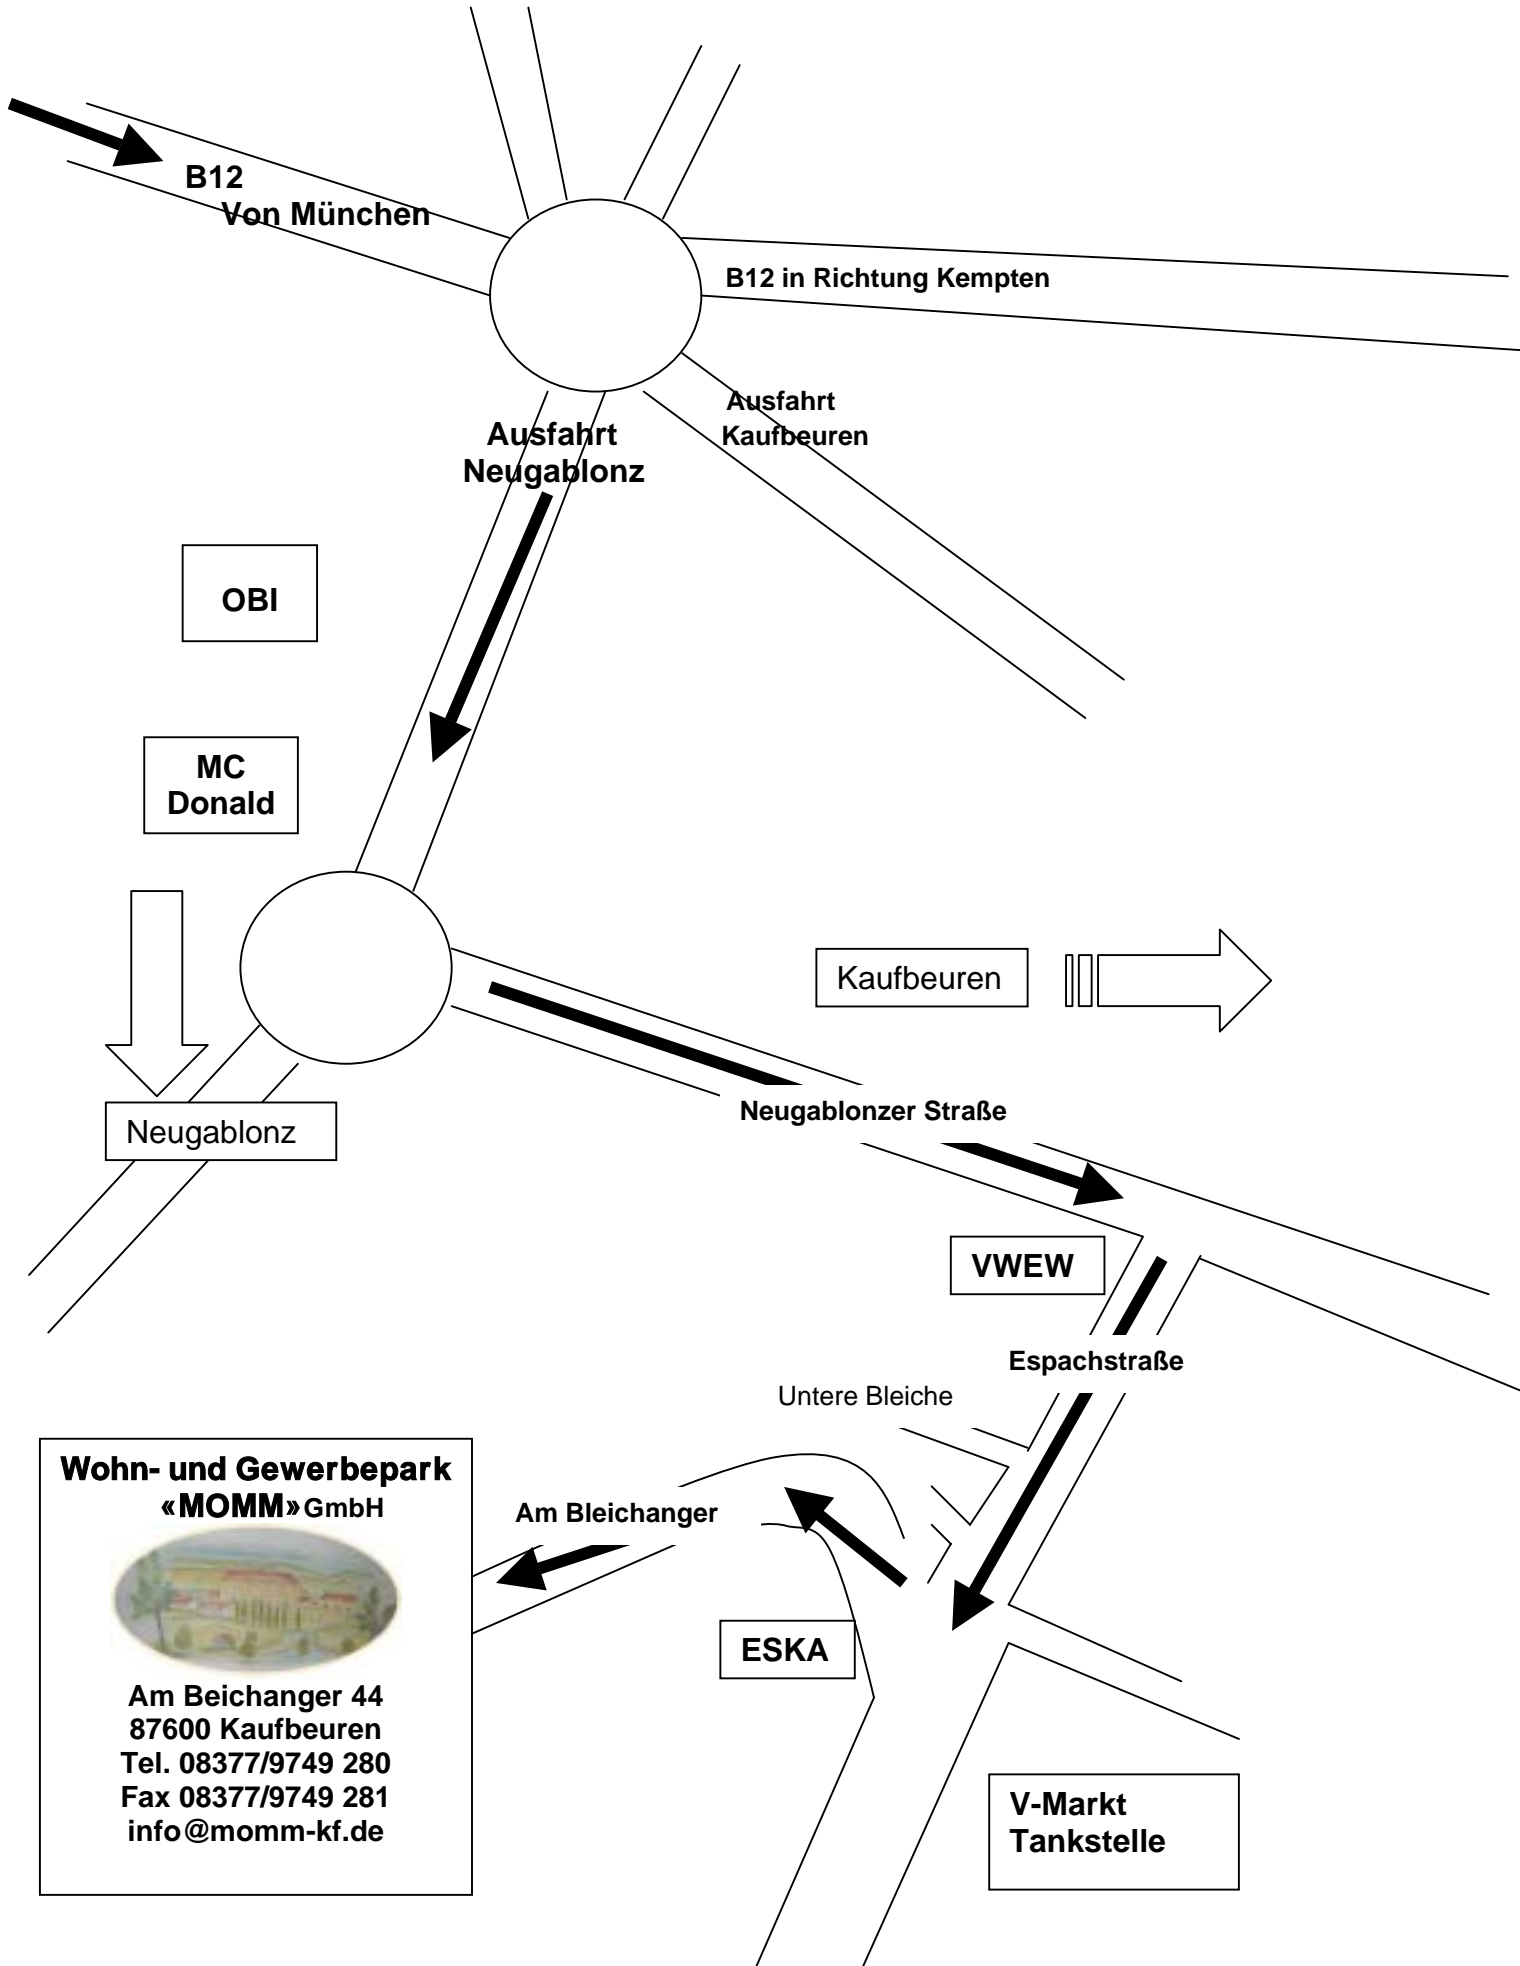

Anfahrtskizze aus München kommend

zum Wohn- und Gewerbepark «Momm» GmbH
Am Bleichanger 44 · 87600 Kaufbeuren

**Wohn- und Gewerbepark
«MOMM» GmbH**

Am Beichanger 44
87600 Kaufbeuren
Tel. 08377/9749 280
Fax 08377/9749 281
info@momm-kf.de